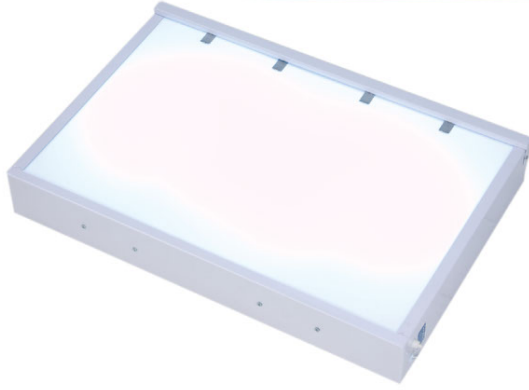

NEGATOSKOP VE ÇAMAŞIR ARABALARI

Sağlık için...

Since 1991
turmed[®]
HASTANE MALZEMELERİ

**NEGATOSKOP
(TEKLİ)
TM-F 6003**

- Gövde metal malzemeden imal edilmiştir.
- Ön yüzeyinde pleksiglass mevcuttur.
- Gövde üzerinde açma / kapama anahtarı bulunmaktadır.
- Bir adet 32W yuvarlak floresan ampul mevcuttur.
- Tüm metal aksamı elektrostatik toz boya ile kaplanmıştır.

DIŞ ÖLÇÜLER:

Derinlik: 90 mm - Genişlik: 450 mm - Yükseklik: 500 mm

**NEGATOSKOP
(İKİLİ)
TM-F 6004**

- Gövde metal malzemeden imal edilmiştir.
- Ön yüzeyinde pleksiglass mevcuttur.
- Gövde üzerinde açma / kapama anahtarı bulunmaktadır.
- İki adet 32W yuvarlak floresan ampul mevcuttur.
- Tüm metal aksamı elektrostatik toz boya ile kaplanmıştır.

DIŞ ÖLÇÜLER:

Derinlik: 90 mm - Genişlik: 740 mm - Yükseklik: 500 mm

**NEGATOSKOP
(ÜÇLÜ)
TM-F 6005**

- Gövde metal malzemeden imal edilmiştir.
- Ön yüzeyinde pleksiglass mevcuttur.
- Gövde üzerinde açma / kapama anahtarı bulunmaktadır.
- Üç adet 32W yuvarlak floresan ampul mevcuttur.
- Tüm metal aksamı elektrostatik toz boya ile kaplanmıştır.

DIŞ ÖLÇÜLER:

Derinlik: 90 mm - Genişlik: 1200 mm - Yükseklik: 500 mm

**GÖZ EŞELİ
TM-F 6007**

- Gövde metal malzemeden imal edilmiştir.
- Ön yüzeyinde cam mevcuttur.
- Gövde üzerinde açma / kapama anahtarı bulunmaktadır.
- İki adet 32W çubuk floresan ampul mevcuttur.
- Tüm metal aksamı elektrostatik toz boya ile kaplanmıştır.