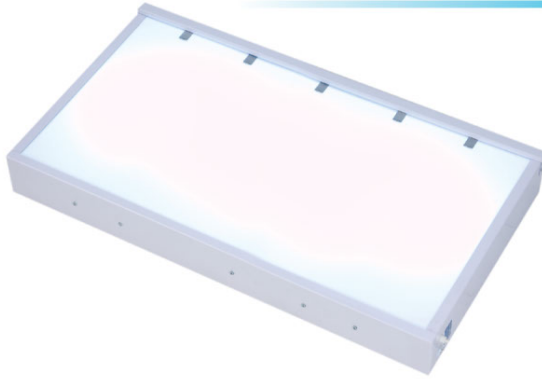

NEGATOSKOP VE ÇAMAŞIR ARABALARI

Sağlık için...

Since 1991
turmed[®]
HASTANE MALZEMELERİ

**NEGATOSKOP
(TEKLİ)
TM-F 6003**

- Gövde metal malzemeden imal edilmiştir.
- Ön yüzeyinde pleksiglass mevcuttur.
- Gövde üzerinde açma / kapama anahtarı bulunmaktadır.
- Bir adet 32W yuvarlak floresan ampul mevcuttur.
- Tüm metal aksamı elektrostatik toz boya ile kaplanmıştır.

DIŞ ÖLÇÜLER:

Derinlik: 90 mm - Genişlik: 450 mm - Yükseklik: 500 mm

**NEGATOSKOP
(İKİLİ)
TM-F 6004**

- Gövde metal malzemeden imal edilmiştir.
- Ön yüzeyinde pleksiglass mevcuttur.
- Gövde üzerinde açma / kapama anahtarı bulunmaktadır.
- İki adet 32W yuvarlak floresan ampul mevcuttur.
- Tüm metal aksamı elektrostatik toz boya ile kaplanmıştır.

DIŞ ÖLÇÜLER:

Derinlik: 90 mm - Genişlik: 740 mm - Yükseklik: 500 mm

**NEGATOSKOP
(ÜÇLÜ)
TM-F 6005**

- Gövde metal malzemeden imal edilmiştir.
- Ön yüzeyinde pleksiglass mevcuttur.
- Gövde üzerinde açma / kapama anahtarı bulunmaktadır.
- Üç adet 32W yuvarlak floresan ampul mevcuttur.
- Tüm metal aksamı elektrostatik toz boya ile kaplanmıştır.

DIŞ ÖLÇÜLER:

Derinlik: 90 mm - Genişlik: 1200 mm - Yükseklik: 500 mm

**GÖZ EŞELİ
TM-F 6007**

- Gövde metal malzemeden imal edilmiştir.
- Ön yüzeyinde cam mevcuttur.
- Gövde üzerinde açma / kapama anahtarı bulunmaktadır.
- İki adet 32W çubuk floresan ampul mevcuttur.
- Tüm metal aksamı elektrostatik toz boya ile kaplanmıştır.