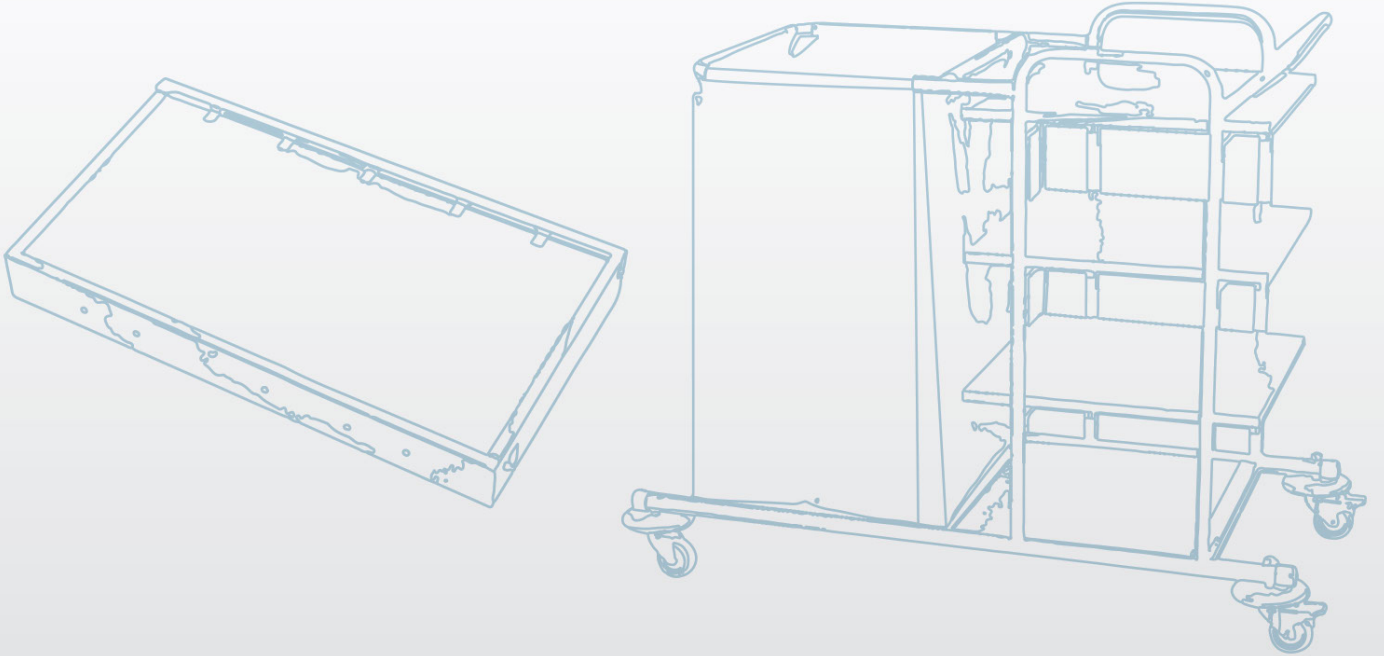

NEGATOSKOP VE ÇAMAŞIR ARABALARI

Sağlık için...

Since 1991
turmed[®]
HASTANE MALZEMELERİ

**NEGATOSKOP
(TEKLİ)
TM-F 6003**

- Gövde metal malzemeden imal edilmiştir.
- Ön yüzeyinde pleksiglass mevcuttur.
- Gövde üzerinde açma / kapama anahtarı bulunmaktadır.
- Bir adet 32W yuvarlak floresan ampul mevcuttur.
- Tüm metal aksamı elektrostatik toz boya ile kaplanmıştır.

DIŞ ÖLÇÜLER:

Derinlik: 90 mm - Genişlik: 450 mm - Yükseklik: 500 mm

**NEGATOSKOP
(İKİLİ)
TM-F 6004**

- Gövde metal malzemeden imal edilmiştir.
- Ön yüzeyinde pleksiglass mevcuttur.
- Gövde üzerinde açma / kapama anahtarı bulunmaktadır.
- İki adet 32W yuvarlak floresan ampul mevcuttur.
- Tüm metal aksamı elektrostatik toz boya ile kaplanmıştır.

DIŞ ÖLÇÜLER:

Derinlik: 90 mm - Genişlik: 740 mm - Yükseklik: 500 mm

**NEGATOSKOP
(ÜÇLÜ)
TM-F 6005**

- Gövde metal malzemeden imal edilmiştir.
- Ön yüzeyinde pleksiglass mevcuttur.
- Gövde üzerinde açma / kapama anahtarı bulunmaktadır.
- Üç adet 32W yuvarlak floresan ampul mevcuttur.
- Tüm metal aksamı elektrostatik toz boya ile kaplanmıştır.

DIŞ ÖLÇÜLER:

Derinlik: 90 mm - Genişlik: 1200 mm - Yükseklik: 500 mm

**GÖZ EŞELİ
TM-F 6007**

- Gövde metal malzemeden imal edilmiştir.
- Ön yüzeyinde cam mevcuttur.
- Gövde üzerinde açma / kapama anahtarı bulunmaktadır.
- İki adet 32W çubuk floresan ampul mevcuttur.
- Tüm metal aksamı elektrostatik toz boya ile kaplanmıştır.